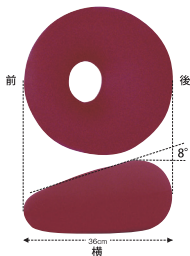

「MOGU PREMIUM series」の特徴

- ① よりやわらかく、より気持ちいい感触。
- ② より身体を覆うようにフィットする、肉厚のある生地。
- ③ みていても心地いい、空調の落ち着いた美しさ。

特徴についての詳細は、プレミアムシリーズ各商品パッケージの裏面をご覧ください。

MOGU. プレミアムホールクッション

イスにもソファにもちょうどいい!
こだわりの大きさとフォルム。

- ✓ 穴が空いているのがいい! 体圧分散効果
- ✓ 厚みの違いがいい! 約8°の傾斜で美姿勢に

Cushion

2
Cushion

2つ重ねて
バッククッション

2つ重ねて
バストクッション

Pillow

緊急時

**MOGU®クッションは
「浮輪」のように水に浮きます!**

比重の小さい素材からなるMOGU®パウダービーズ®が持つ浮力によって、津波などの水害の防災に非常時応用し、「浮輪として使うことができます」パウダービーズ®は独立気泡体で、95%以上空気できていて、ビーズ内に水が染み込まず浮力を得ることができます ※防災用具として認定を受けている製品ではありません

カラー
リニューアル
(ネイビーは除く)

ワインレッド

ネイビー

ディーブルー

ウッドブラウン

シルバーグレー

MOGU® プレミアムホールクッション

〔約横36cm×縦36cm×
高(低部)7cm・(高部)15cm〕